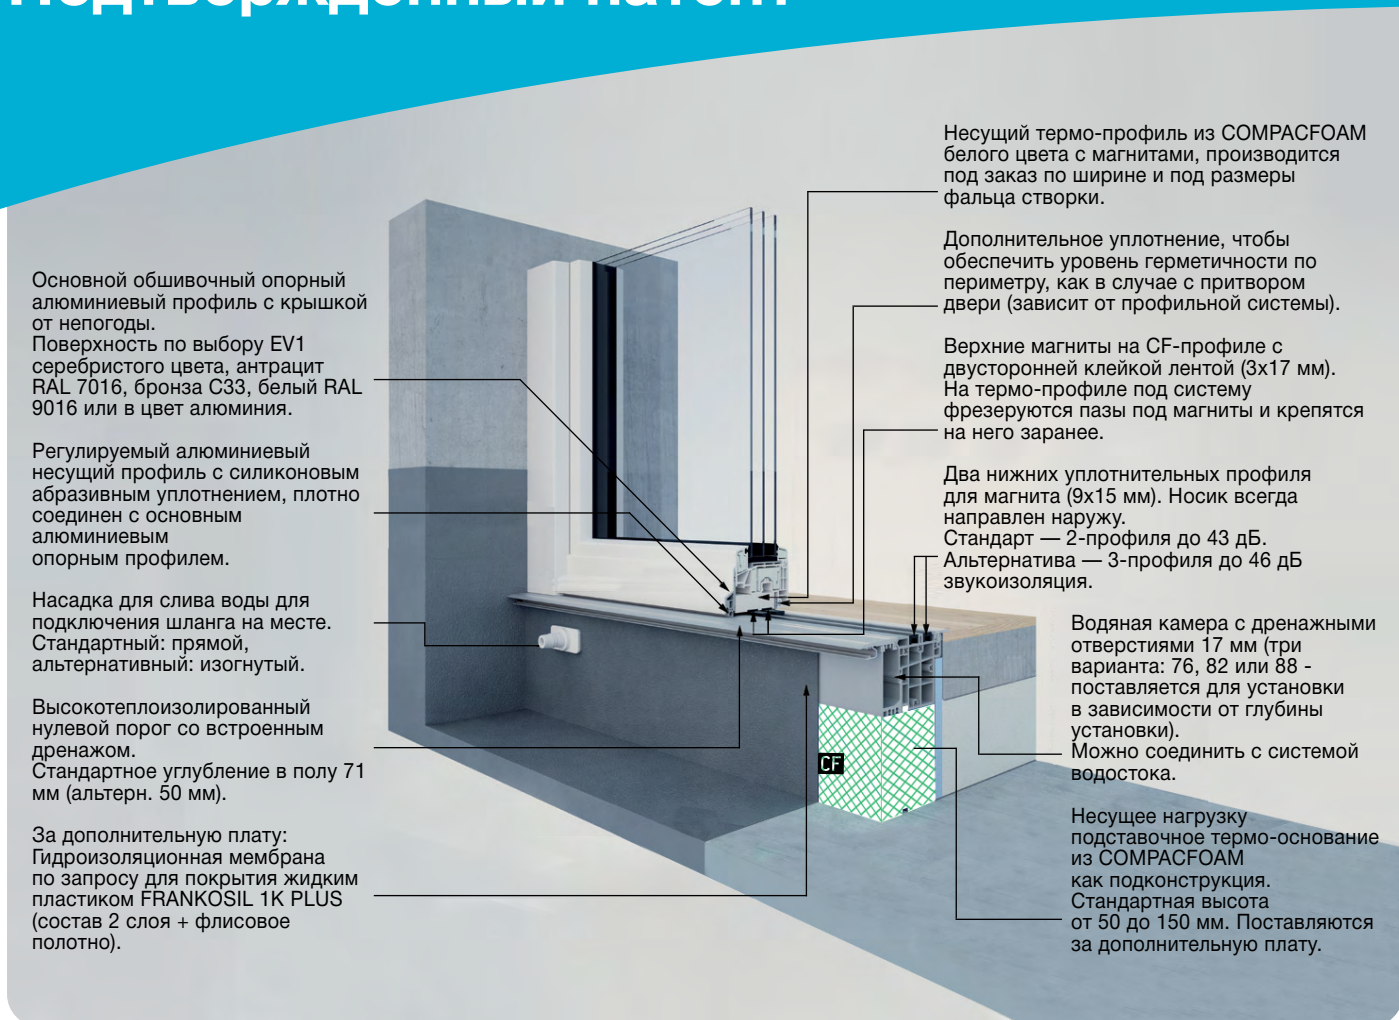

Подтвержденный патент